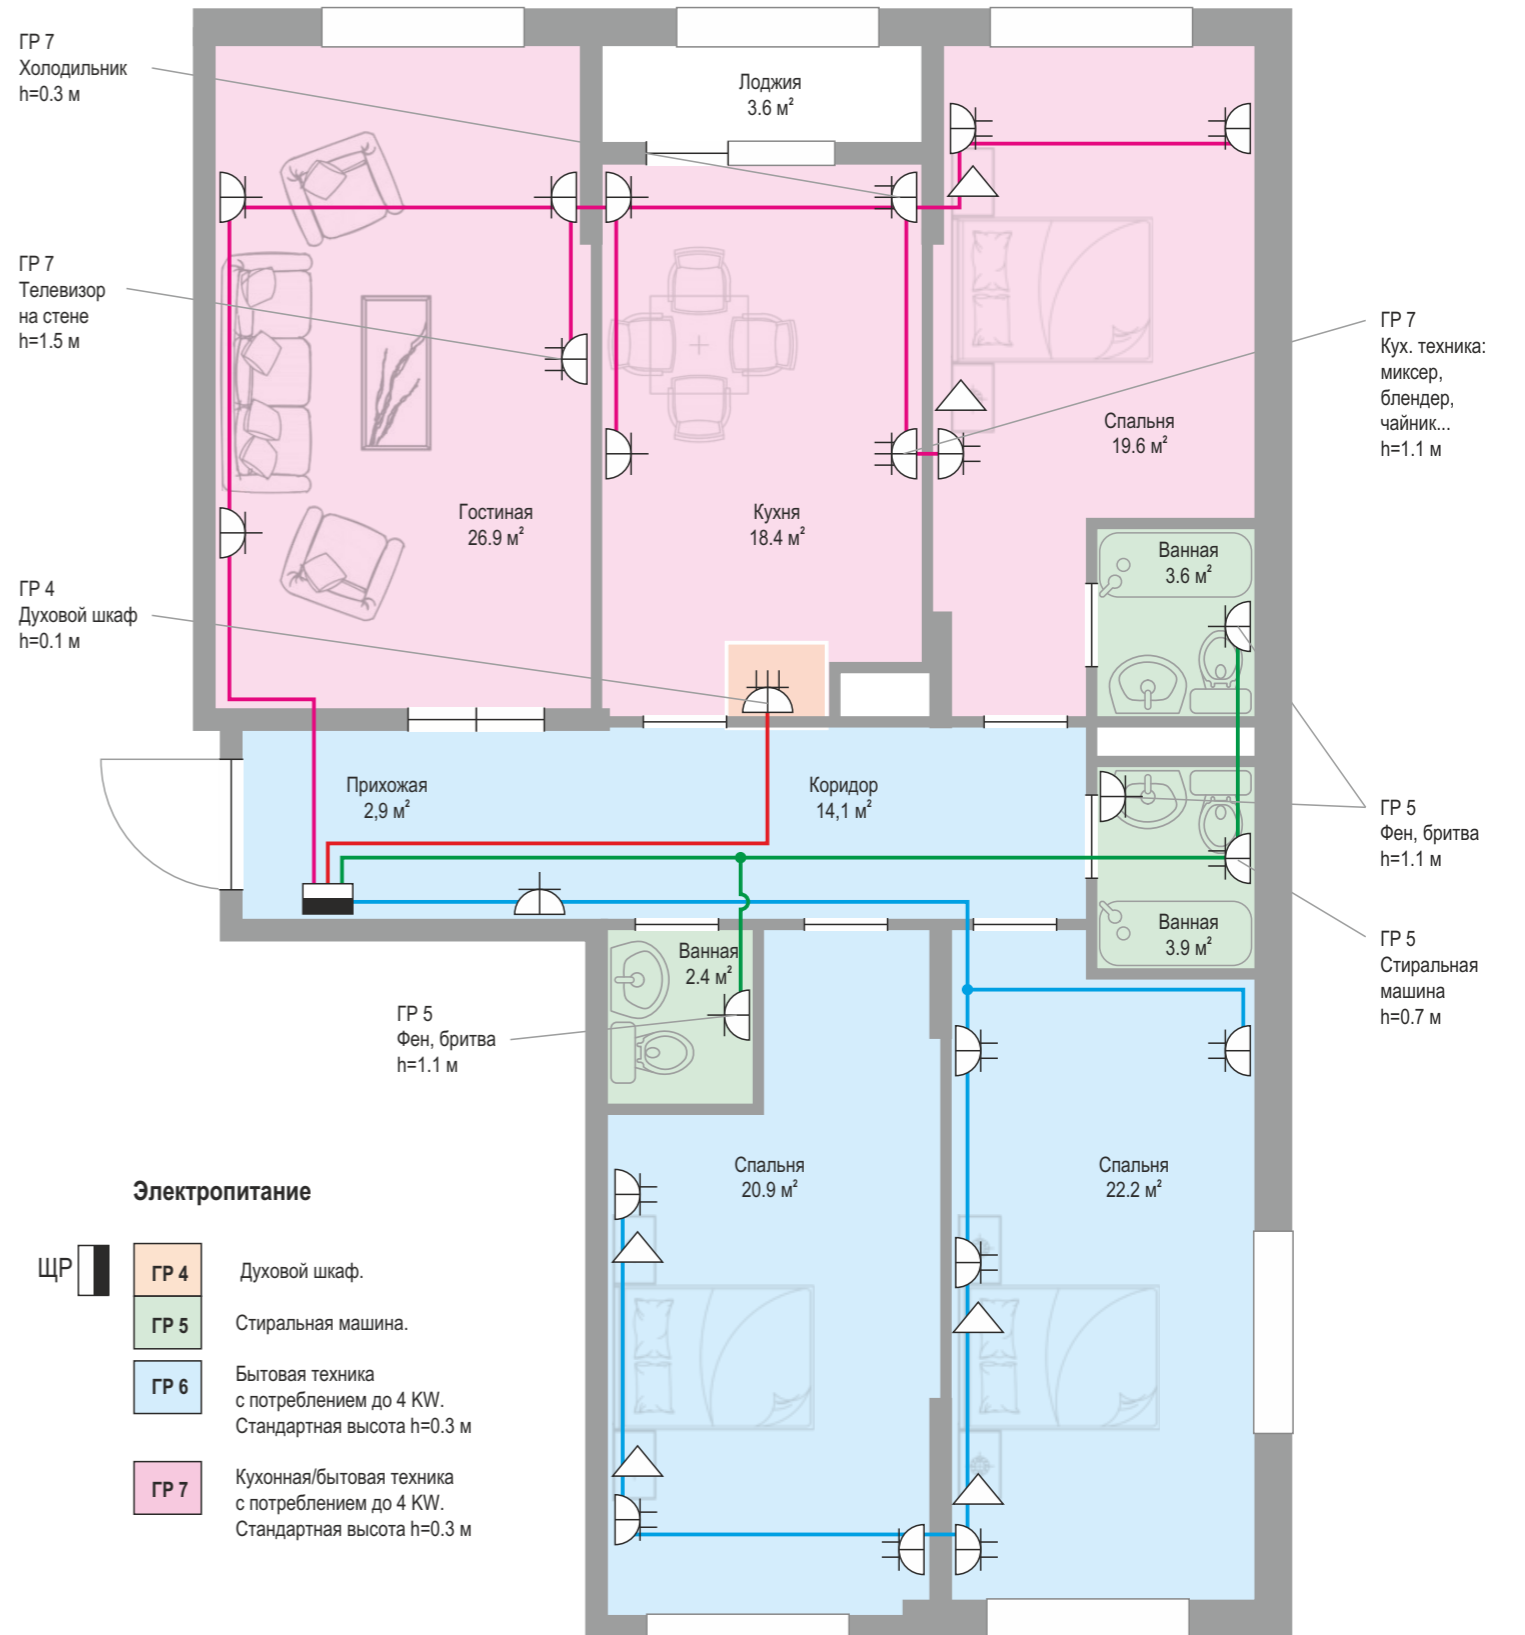

Схема электропроводки

Монтаж электрических кабельных систем

от 200 000 тг

Защитное оборудование

Механизм	Кол-во	
Ввод электропитания	Авт.вык. 2-пол. 63А	1 шт
ГР 1, 2, 3 (освещение)	Авт.вык. 1-пол. 10А	3 шт
ГР 4 (духовой шкаф)	УЗО 2-пол. 63А Авт.вык. 1-пол. 32А	1 шт 1 шт
ГР 5 (влажное помещение)	УЗО 2-пол. 63А Авт.вык. 1-пол. 16А	1 шт 1 шт
ГР 6 (кухонная/бытовая техн.)	Авт.вык. 1-пол. 16А	1 шт
ГР 7 (бытовая техника)	Авт.вык. 1-пол. 16А	1 шт

Расходные материалы

Материал	Кол-во
Щиток 12 мод.	1 шт
Кабель ВВГнг 3*1.5	90 м
Кабель ВВГнг 3*2.5	180 м.
Кабель ВВГнг 3*4	20 м.
ПНД труба Ø25 мм	190 м.

Условные обозначения

Разработал	Колесник В.П.	01.10.2021 г.	4-ком. квартира, 136.5 м ² типовая планировка.	Лист	Масштаб	 ТОО «KMA Trade»
Проверил	Пичкунов М.Н.	18.10.2021 г.		1 из 1	—	
Контролер						