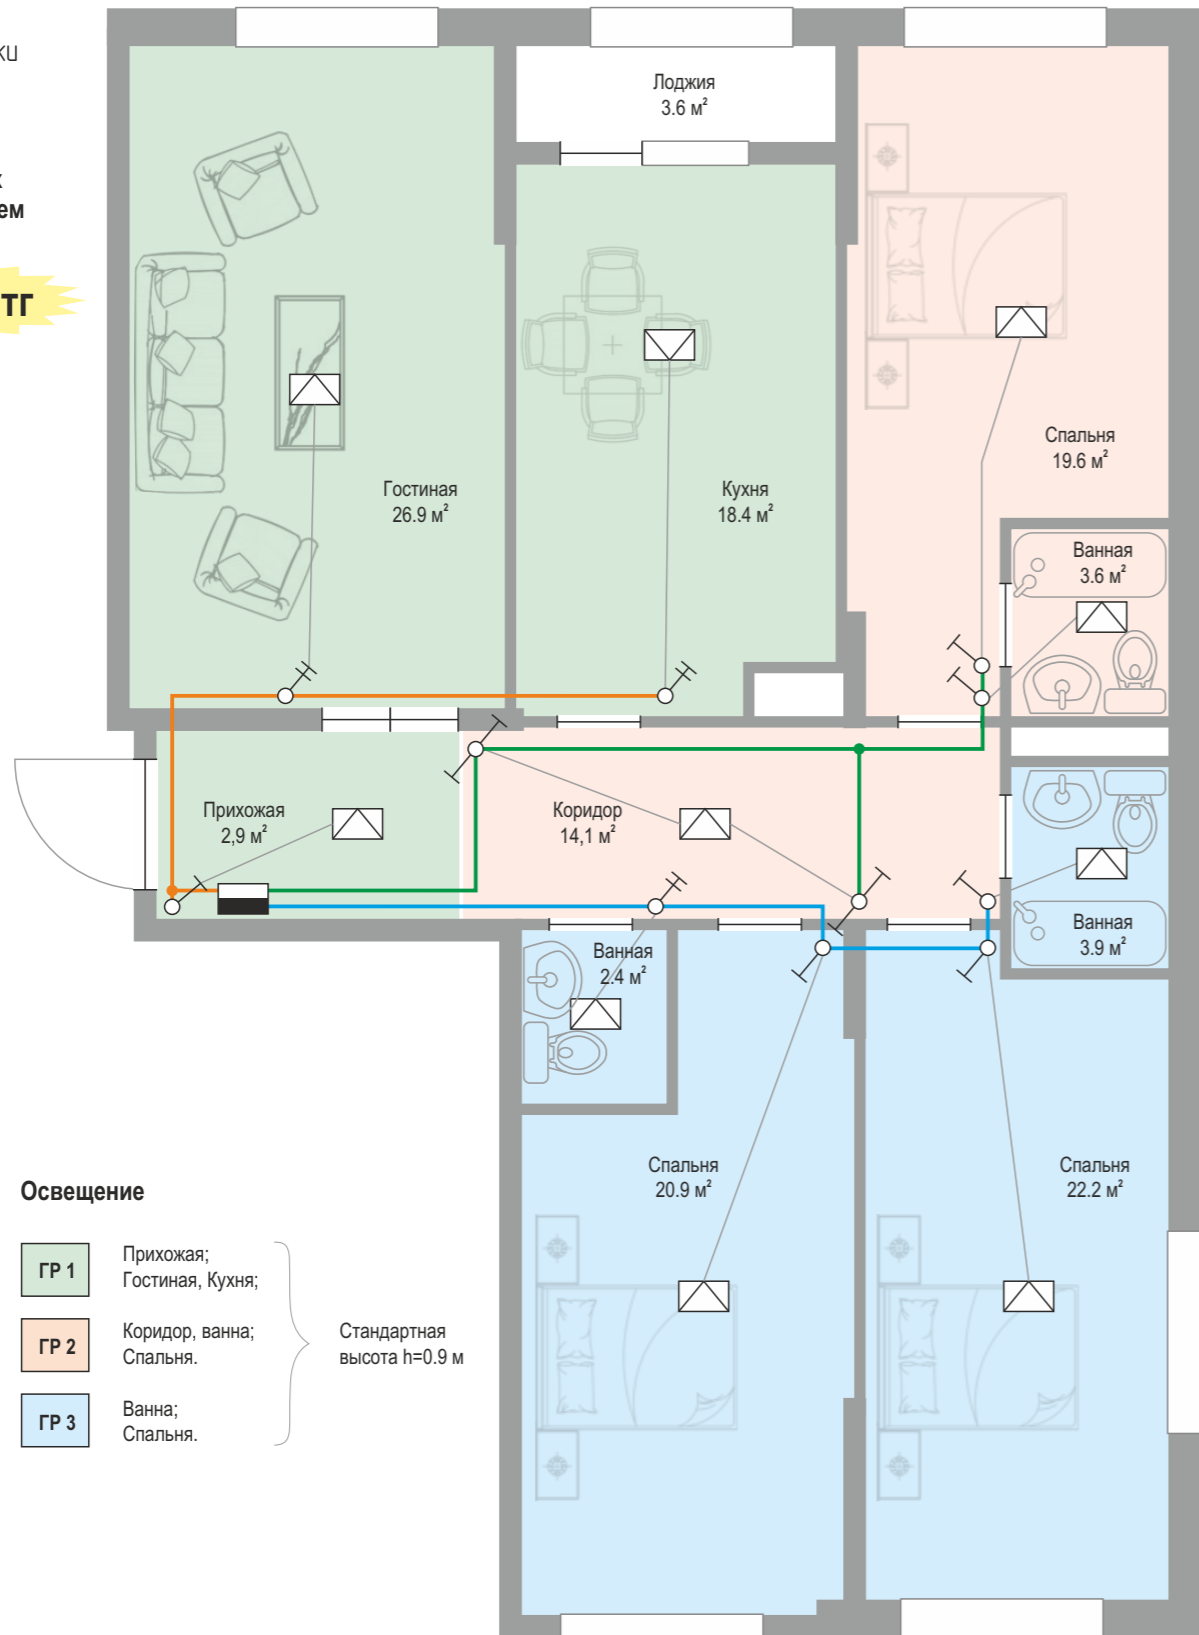

Схема электропроводки

Монтаж электрических кабельных систем

от 200 000 тг

Защитное оборудование

Механизм	Кол-во	
Ввод электропитания	Авт.вык. 2-пол. 63А	1 шт
ГР 1, 2, 3 (освещение)	Авт.вык. 1-пол. 10А	3 шт
ГР 4 (духовой шкаф)	УЗО 2-пол. 63А Авт.вык. 1-пол. 32А	1 шт 1 шт
ГР 5 (влажное помещение)	УЗО 2-пол. 63А Авт.вык. 1-пол. 16А	1 шт 1 шт
ГР 6 (кухонная/бытовая техн.)	Авт.вык. 1-пол. 16А	1 шт
ГР 7 (бытовая техника)	Авт.вык. 1-пол. 16А	1 шт

Расходные материалы

Материал	Кол-во
Щиток 12 мод.	1 шт
Кабель ВВГнг 3*1.5	90 м
Кабель ВВГнг 3*2.5	180 м.
Кабель ВВГнг 3*4	20 м.
ПНД труба Ø25 мм	190 м.

Условные обозначения

Разработал	Колесник В.П.	01.10.2021 г.	4-ком. квартира, 136.5 м ² типовая планировка.	Лист	Масштаб	 ТОО «KMA Trade»
Проверил	Пичкунов М.Н.	18.10.2021 г.		1 из 1	—	
Контролер						