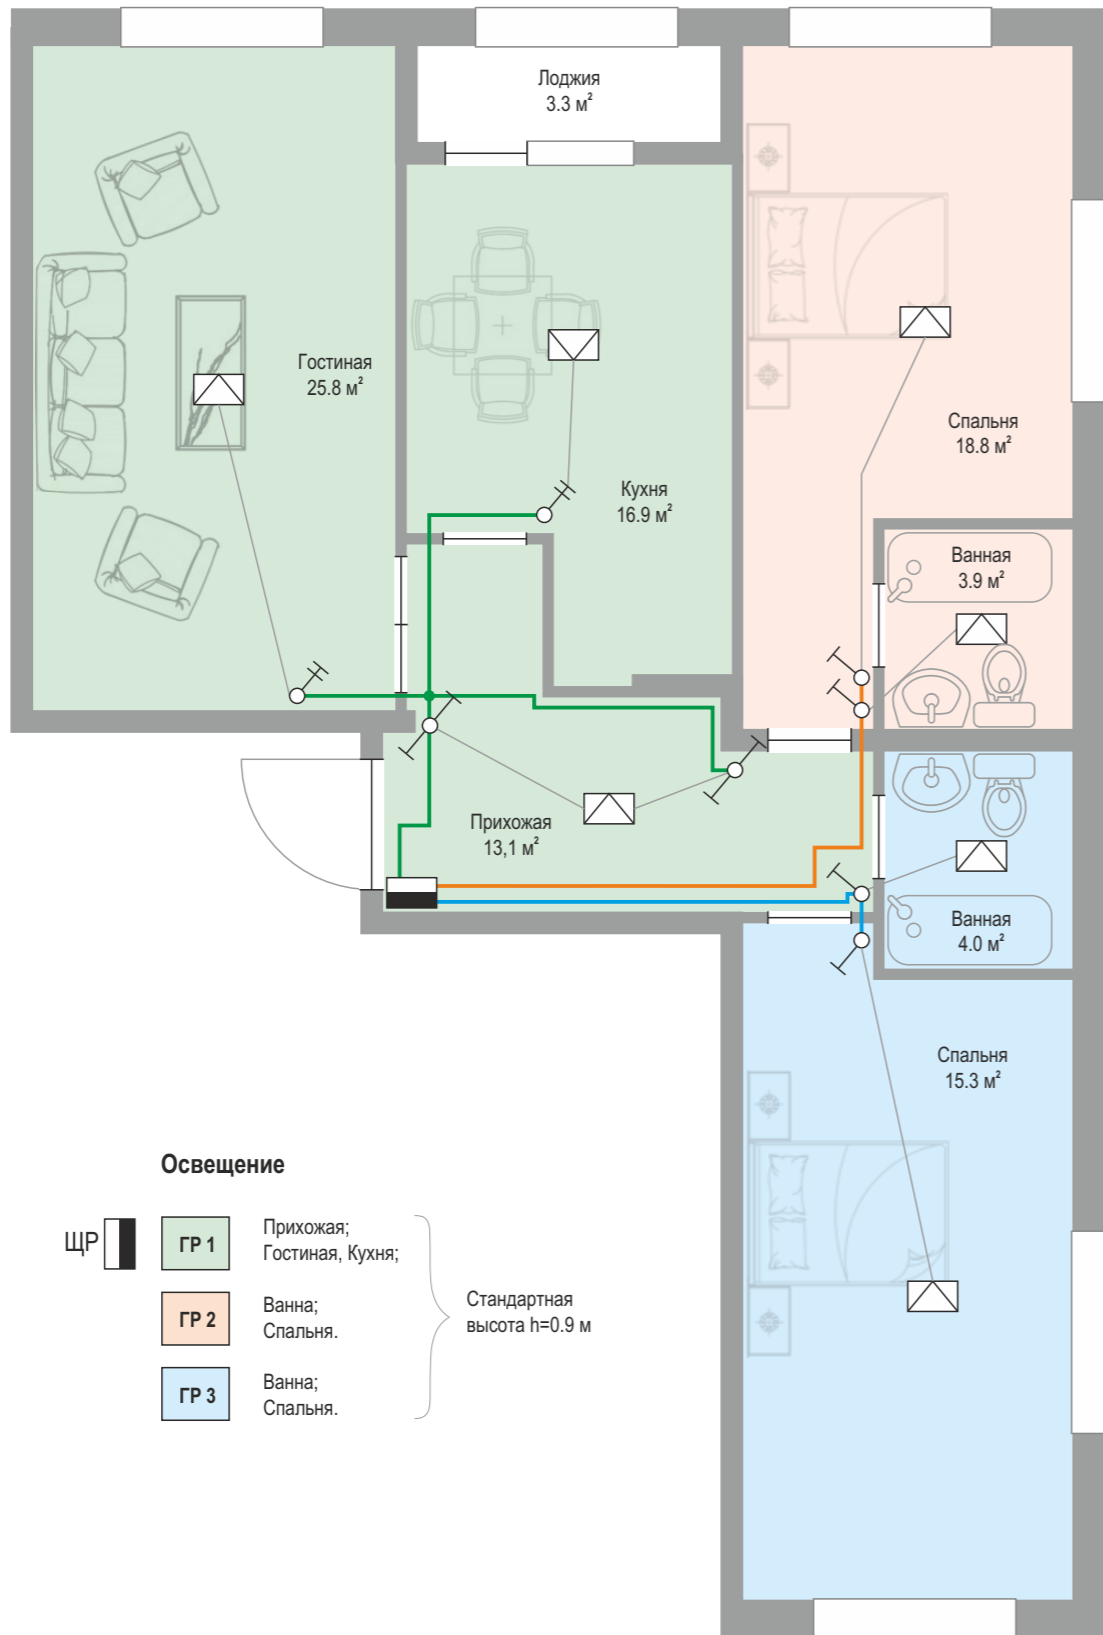

Схема электропроводки

Монтаж электрических кабельных систем

от 180 000 тг

Освещение

- ЩР
- ГР 1 Прихожая; Гостиная, Кухня;
 - ГР 2 Ванна; Спальня.
 - ГР 3 Ванна; Спальня.
- Стандартная высота h=0.9 м

Электропитание

- ЩР
- ГР 4 Духовой шкаф.
 - ГР 5 Стиральная машина.
 - ГР 6 Бытовая техника с потреблением до 4 KW. Стандартная высота h=0.3 м
 - ГР 7 Кухонная/бытовая техника с потреблением до 4 KW. Стандартная высота h=0.3 м

Защитное оборудование

	Механизм	Кол-во
Ввод электропитания	Авт.вык. 2-пол. 63А	1 шт
ГР 1, 2, 3 (освещение)	Авт.вык. 1-пол. 10А	3 шт
ГР 4 (духовой шкаф)	УЗО 2-пол. 63А Авт.вык. 1-пол. 32А	1 шт 1 шт
ГР 5 (влажное помещение)	УЗО 2-пол. 63А Авт.вык. 1-пол. 16А	1 шт 1 шт
ГР 6 (кухонная/бытовая техн.)	Авт.вык. 1-пол. 16А	1 шт
ГР 7 (бытовая техника)	Авт.вык. 1-пол. 16А	1 шт

Расходные материалы

	Кол-во
Щиток 12 мод.	1 шт
Кабель ВВГнг 3*1.5	70 м
Кабель ВВГнг 3*2.5	150 м.
Кабель ВВГнг 3*4	20 м.
ПНД труба Ø25 мм	240 м.

Условные обозначения

- Розетка встроенная с заземлением (одинарная, двоясная)
- Выключатель встроенный (1, 2 клавишный)
- Щит распределительный
- Коробка клемная (люстра)
- Светильник (бра/торшер)
- Выключатель проходной