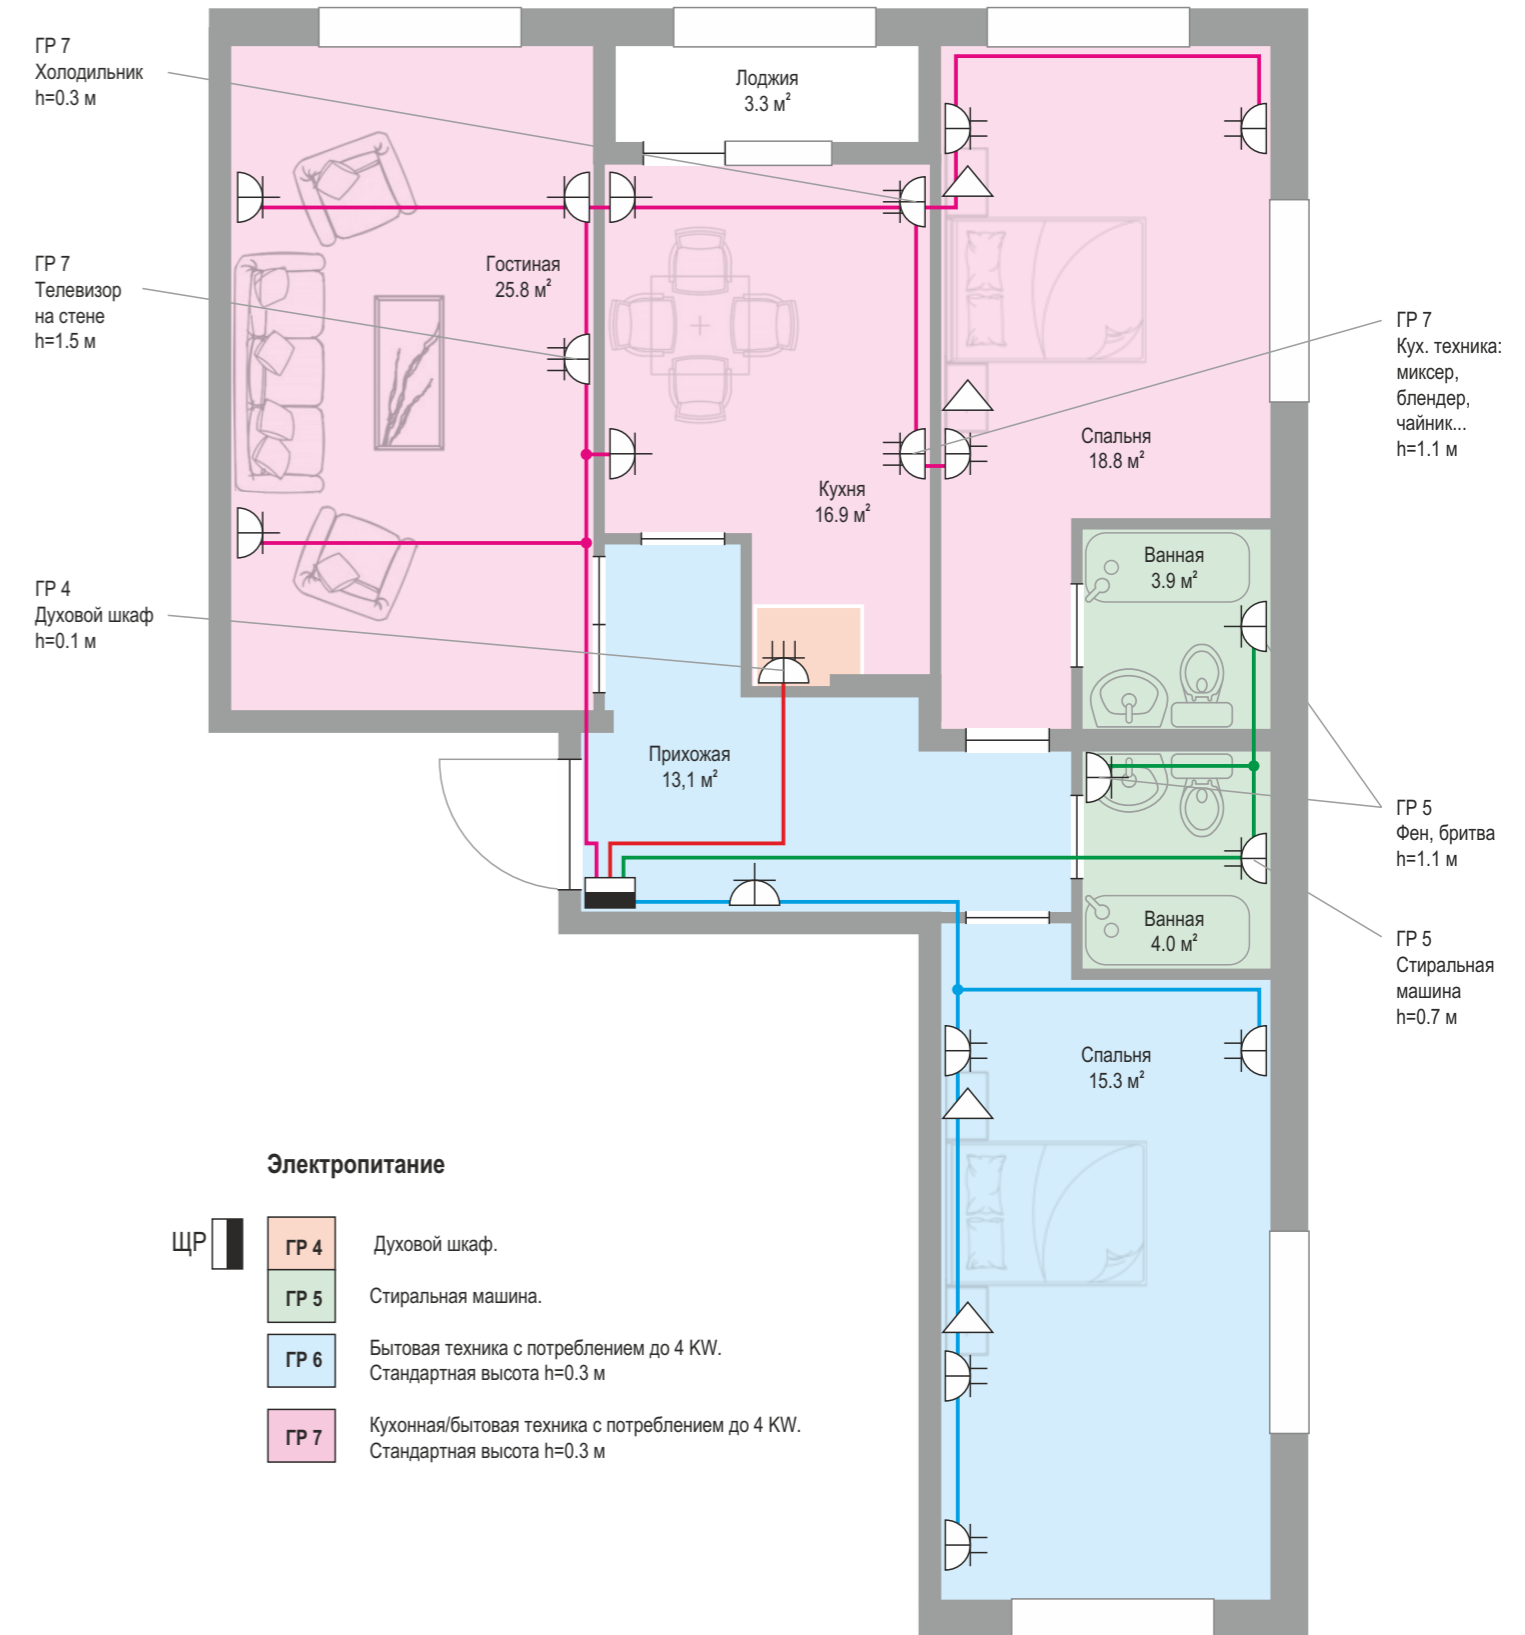

Схема электропроводки

Монтаж электрических кабельных систем

от 180 000 тг

Освещение

- ЩР
- ГР 1 Прихожая; Гостиная, Кухня;
 - ГР 2 Ванна; Спальня.
 - ГР 3 Ванна; Спальня.
- Стандартная высота h=0.9 м

Электропитание

- ЩР
- ГР 4 Духовой шкаф.
 - ГР 5 Стиральная машина.
 - ГР 6 Бытовая техника с потреблением до 4 KW. Стандартная высота h=0.3 м
 - ГР 7 Кухонная/бытовая техника с потреблением до 4 KW. Стандартная высота h=0.3 м

Защитное оборудование

	Механизм	Кол-во
Ввод электропитания	Авт.вык. 2-пол. 63А	1 шт
ГР 1, 2, 3 (освещение)	Авт.вык. 1-пол. 10А	3 шт
ГР 4 (духовой шкаф)	УЗО 2-пол. 63А Авт.вык. 1-пол. 32А	1 шт 1 шт
ГР 5 (влажное помещение)	УЗО 2-пол. 63А Авт.вык. 1-пол. 16А	1 шт 1 шт
ГР 6 (кухонная/бытовая техн.)	Авт.вык. 1-пол. 16А	1 шт
ГР 7 (бытовая техника)	Авт.вык. 1-пол. 16А	1 шт

Расходные материалы

	Кол-во
Щиток 12 мод.	1 шт
Кабель ВВГнг 3*1.5	70 м
Кабель ВВГнг 3*2.5	150 м.
Кабель ВВГнг 3*4	20 м.
ПНД труба Ø25 мм	240 м.

Условные обозначения

- Розетка встроенная с заземлением (одинарная, двоясная)
- Выключатель встроенный (1, 2 клавишный)
- Щит распределительный
- Коробка клемная (люстра)
- Светильник (бра/торшер)
- Выключатель проходной